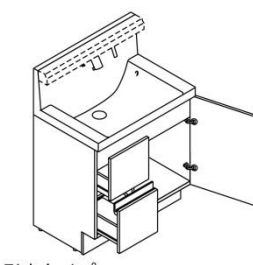

H
ブレン材ホワイト

キレイアップカウンター

バックガードがミラー下まであり洗面ボウルと一体成形になったキレイアップカウンター。つなぎ目などの凹凸がなく、飛び散った水滴をサッと拭き取れます。しかも洗面容量は16Lの大容量です。

キレイアップカウンター

※写真はイメージです。

バックガードまでの一体成形でお手入れ簡単。カウンターは仮置きスペースにピッタリ。奥行500mmとコンパクトなので動作スペースが広がります。
※間口によりスペースが変わります。

キレイアップ水栓

上から水が出るキレイアップ水栓は、水栓まわりに水がたまらないのでお掃除簡単です。

キレイアップ水栓

ホースを引き出して、ボウル手前に水を流すこともできます。

エコハンドル

よく使う正面のハンドル位置で「水」を出す省エネ設計。

従来のシングルレバー混合水栓は、レバーハンドル正面の位置でお湯が出るため、無意識のうちに無駄なお湯を使っていました。

レバーハンドル正面の位置ではお湯が混合する位置はクリックでお知らせします。水が出ます。

新てまなし排水口

お手入れ簡単仕様でキレイをキープ！**新てまなし排水口**

ゴミをキャッチ
ななめ形状
ヘアキャッチャー
通水部

化粧台本体

引出タイプ
VJHT-755SY

ミラーキャビネット

3面鏡(全収納・スリムLED)
MVJ1-753TXJU

スリムLED