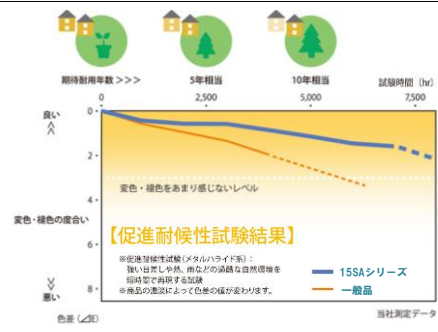

汚れにくく、落ちやすい。

機能 **防汚性**

外壁に雨などの水滴が付くと、汚れと外壁表面のすき間に水滴が入る親水機能によって、北面、日陰、夜間を問わず、セルフクリーニング効果を発揮します。

セルフクリーニング機能付外装材

親水面に汚れが付着します。
雨が降り、親水面に水滴が付着します。
親水面と汚れの間に雨の水滴が入り込み、汚れが流れ落ちます。

※従来商品に比べ静電気がおきにくく、もともと汚れ自体がつきにくくなっています。

塗膜 **10**
年保証

色あせしにくく、美しい。

耐候技術 **トップクリア**

通常サイディングは毎日の紫外線や熱の影響で樹脂が劣化し、表面の光が失われ、色あせが進行します。色あせなどの進行を遅らせる優れた技術で高い耐候性能を発揮します。

耐火等級
4等級

安全性に
優れている
耐火等級4対応

燃えにくいだけでなく、
煙や有毒ガスの発生も
ありませんから住宅用
外装材として、安全性に
優れています。

ルービック16SA