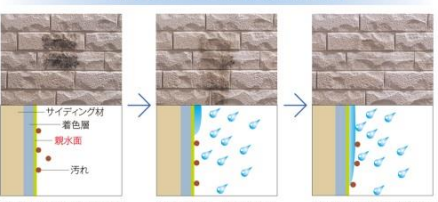

汚れにくく、落ちやすい。

機能 **防汚性**

外壁に雨などの水滴が付くと、汚れと外壁表面のすき間に水滴が入る親水機能によって、北面、日陰、夜間を問わず、セルフクリーニング効果を発揮します。

セルフクリーニング機能付外装材

親水面に汚れが付着します。
雨が降り、親水面に水滴が付着します。
親水面と汚れの間に雨の水滴が入り込み、汚れが流れ落ちます。

※従来商品に比べ静電気がおきにくく、もともと汚れ自体がつきにくくなっています。

塗膜 **10**
年保証

色あせしにくく、美しい。

耐候技術 **トップクリア**

通常サイディングは毎日の紫外線や熱の影響で樹脂が劣化し、表面の光が失われ、色あせが進行します。色あせなどの進行を遅らせる優れた技術で高い耐候性能を発揮します。

耐火等級
4等級

安全性に
優れている
耐火等級4対応

燃えにくいだけでなく、
煙や有毒ガスの発生も
ありませんから住宅用
外装材として、安全性に
優れています。

ルービック16SA