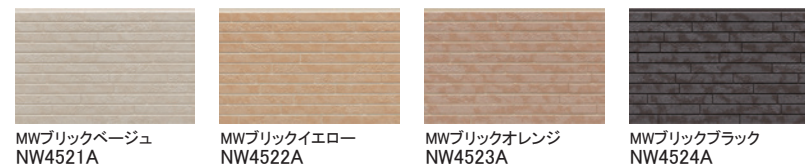

ニュースリムストーン

セフィロウッド

ドロワタイル

シックボーダー

ニューリッジウェーブ

フィオット

親水性

表面の親水基と汚れの間に、雨水が入りやすくなり汚れを洗い流します。