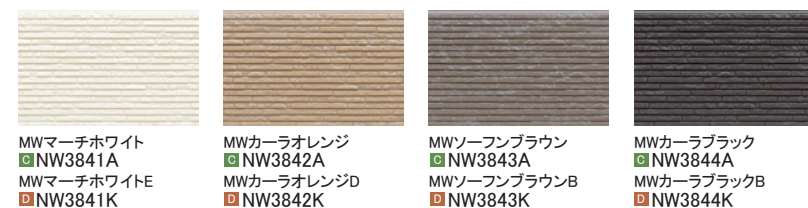

ニュースリムストーン

セフィロウッド

ドロワタイル

シックボーダー

ニューリッジウェーブ

フィオット

親水性

表面の親水基と汚れの間に、雨水が入りやすくなり汚れを洗い流します。