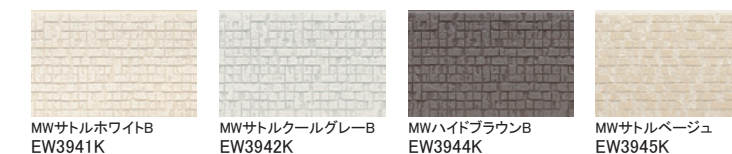

ニュースリムストーン

セフィロウッド

ドロワタイル

シックボーダー

ニューリッジウェーブ

フィオット

親水性

表面の親水基と汚れの間に、雨水が入りやすくなり汚れを洗い流します。

エクセレージ・親水15

ベイカーブリック

シュプリストーン15

ファインクレスト15

ランブル15

ひより15

ピスティ

ヴィンテージブリックII

キューブシュクレ15

シルバスタイル15

ステイブルタイル

スクラッチクロス

スマッシュライン15

打ちっ放し調15

和ボーダー15

クレールウッド15