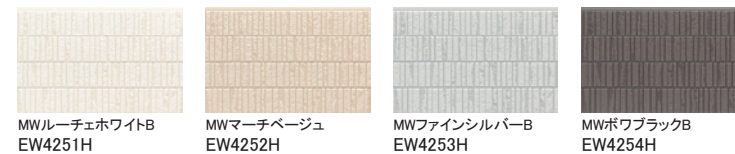

シュプリストーン15