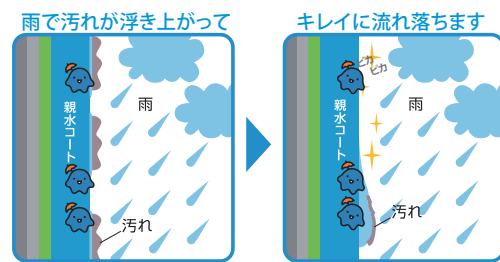

親水性

表面の親水基と汚れの間に、雨水が入りやすくなり汚れを洗い流します。

■ 親水コート汚れ落ち効果

親水コートシリーズについて

- 製品本体 10年保証
 - 耐火等級 3級対応・45分準耐火構造対応
 - 厚み 15mm (エクセレージ15) / 16mm (ネオロック16)
- ※保証に関する詳細はケイミュー営業所にお問合せ下さい。

同質短尺出隅

L=455mm
留め付け: 金具施工
参考画像: ファインクレスト15
MWレーベンページュB
(各商品ごとにご用意しております)

ニュースリムストーン

セフィロウッド

ドロワタイル

シックボーダー

ニューリッジウェーブ

フィオット

親水性

表面の親水基と汚れの間に、雨水が入りやすくなり汚れを洗い流します。