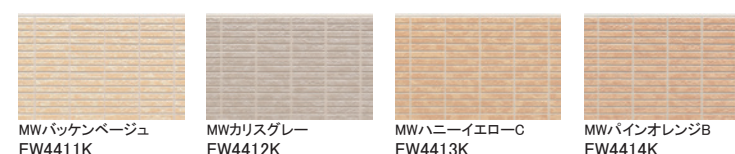

エクセレージ・親水15

ベイカーブリック

シュプリストーン15

ファインクレスト15

ランブル15

ひより15

ピスティ

ヴィンテージブリックII

キューブシュクレ15

シルバスタイル15

ステイブルタイル

スクラッチクロス

スマッシュライン15

打ちっ放し調15

和ボーダー15

クレールウッド15