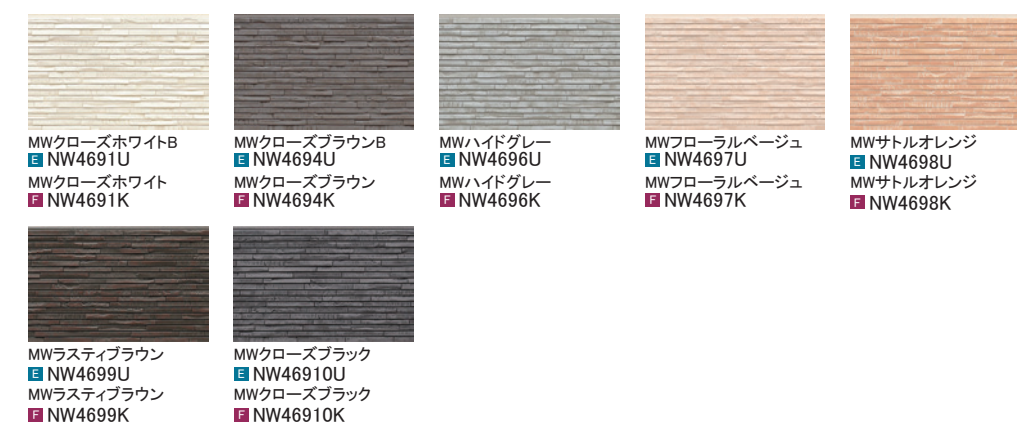

ネオロック・親水16

アウマールウッド

レクタングル

新柄

ディレクトーン

キャストストライプ

ニティ

新柄

ニュースリムストーン

セフィロウッド

ドロワタイル

シックボーダー

ニューリッジウェーブ

フィオット

親水性

表面の親水基と汚れの間に、雨水が入りやすくなり汚れを洗い流します。