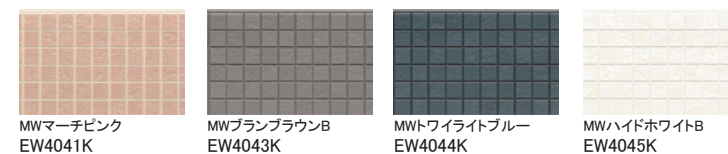

キューブシュクレ15

シルバスタイル15

ステイブルタイル

スクラッチクロス

スマッシュライン15

打ちっ放し調15

和ボーダー15

クレールウッド15