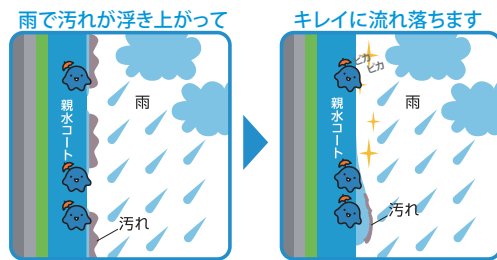

ニュースリムストーン

セフィロウッド

ドロワタイル

シックボーダー

ニューリッジウェーブ

フィオット

親水性

表面の親水基と汚れの間に、雨水が入りやすくなり汚れを洗い流します。

■ 親水コート汚れ落ち効果

親水コートシリーズについて

- 製品本体10年保証
 - 耐火等級3級対応・45分準耐火構造対応
 - 厚み 15mm (エクセレージ15) / 16mm (ネオロック16)
- ※保証に関する詳細はケイミュー営業所にお問合せ下さい。

同質短尺出隅

L=455mm
 留め付け:金具施工
 参考画像:ファインクレスト15
 MWレーベンベージュB
 (各商品ごとにご用意しております)