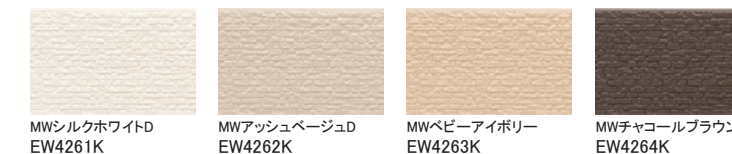

親水性

表面の親水基と汚れの間に、雨水が入りやすくなり汚れを洗い流します。

■ 親水コート汚れ落ち効果

親水コートシリーズについて

1. 製品本体10年保証
   - 耐火等級3級対応・45分準耐火構造対応
   - 厚み 15mm (エクセレージ15) / 16mm (ネオロック16)
2. ※保証に関する詳細はケイミュー営業所にお問合せ下さい。

同質短尺出隅

L=455mm
留め付け:金具施工
参考画像:ファインクレスト15
MWレーベンベージュB
(各商品ごとにご用意しております)

エクセレージ・親水15

ベイカーブリック

シュプリストーン15

ファインクレスト15

ランブル15

ひより15

ピスティ

ヴィンテージブリックII

キューブシュクレ15

シルバスタイル15

ステイブルタイル

スクラッチクロス

スマッシュライン15

打ちっ放し調15

和ボーダー15

クレールウッド15

プラシード15