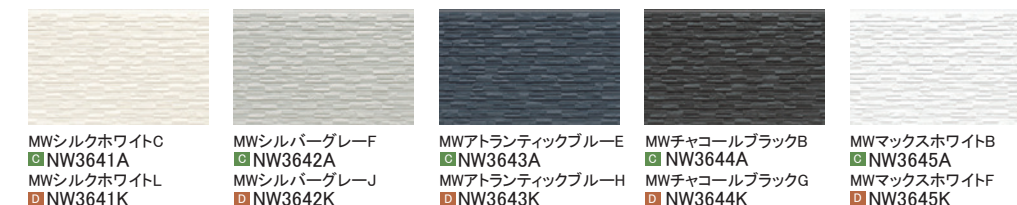

ネオロック・親水16

アウマールウッド

レクタングル

新柄

ディレクトーン

キャストストライプ

ニティ

新柄

ニュースリムストーン

セフィロウッド

ドロワタイル

シックボーダー

ニューリッジウェーブ

フィオット

親水性

表面の親水基と汚れの間に、雨水が入りやすくなり汚れを洗い流します。