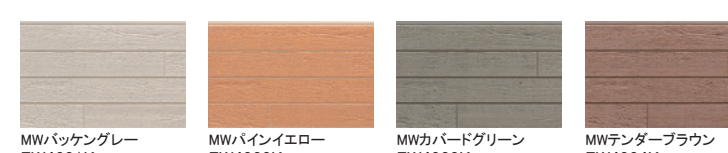

キューブシュクレ15

シルバスタイル15

ステイブルタイル

スクラッチクロス

スマッシュライン15

打ちっ放し調15

和ボーダー15

クレールウッド15