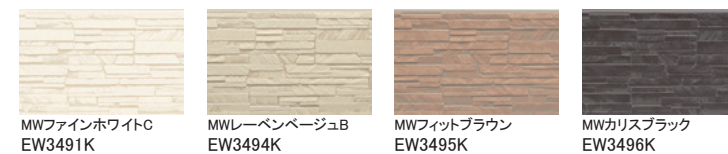

エクセレージ・親水15

ベイカーブリック

シュプリストーン15

ファインクレスト15

ランブル15

ひより15

ピスティ

ヴィンテージブリックII

キューブシュクレ15

シルバスタイル15

ステイブルタイル

スクラッチクロス

スマッシュライン15

打ちっ放し調15

和ボーダー15

クレールウッド15