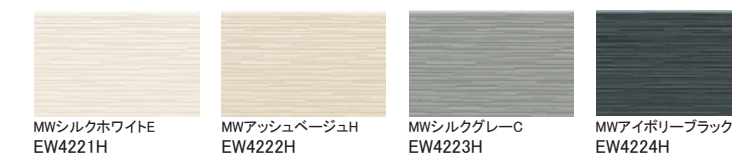

キューブシュクレ15

シルバスタイル15

ステイブルタイル

スクラッチクロス

スマッシュライン15

打ちっ放し調15

和ボーダー15

クレールウッド15