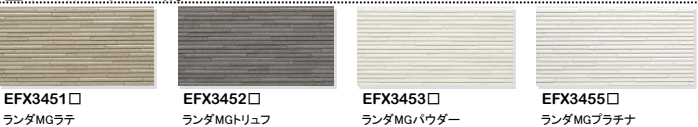

EFX4051□ エアルMGスノー
EFX4052□ エアルMGトリュフ
EFX4053□ エアルMGシヨコラ
EFX4054□ エアルMGプラチナ
EFX4055□ エアルMGアッシュグレー
EFX4057□ エアルMGブラック

■リーガストーン調V