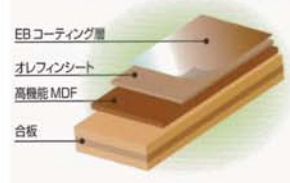

引っ掻き傷

掃除機をかけたり、ペットを飼うなどの日常生活で頻繁に発生する引っ掻き傷・擦り傷・白化傷などにEBコーティング層が効果を発揮します。

衝撃落下傷

□洗面・トイレ床材

アンモニア対策済

オリエントエポルカフロア カラーフロア

耐アンモニア試験

溝部に18%アンモニアを滴下後24時間放置

Bi色 (ビアンコトスカーナ)

美しさ長持ち

直射日光や熱・湿度による劣化や変色、クラックなどを抑制し、しかも耐摩耗性にも優れているため、美しさを保ってくれます!

キャスター傷

EB (Electron Beam:電子線) コーティング技術

電子線を照射することにより、樹脂を硬化させる技術。ワレタンやUV樹脂コーティング製品に比べ、「傷や汚れ、日光などに強い」。高耐久で実用性能、品質安定性に優れた次世代型環境対応技術。